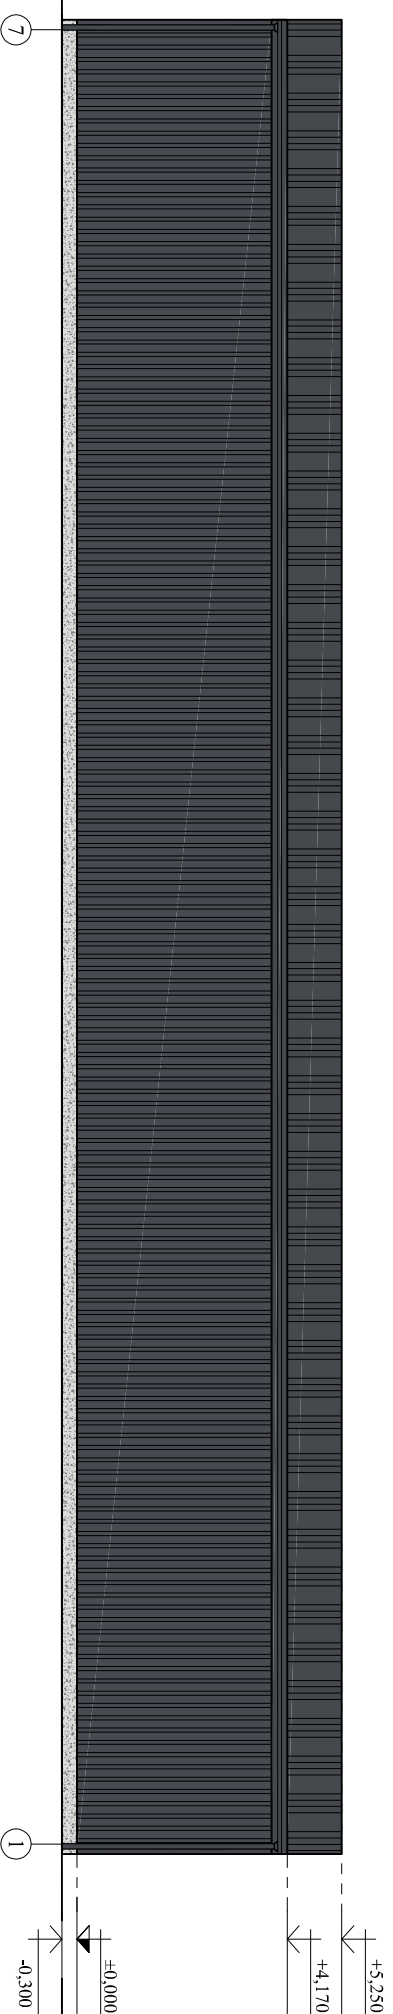

FASADAS 1-7 M 1:150

FASADAS A-C M 1:150

FASADAS 7-1 M 1:150

FASADAS C-A M 1:150

SUTAKTINIAI ŽYMĖJIMAI:

- Stogo danga - sandwich paneliai - spalva - RAL - 7024
- Sienų danga - sandwich paneliai - spalva - RAL - 7024
- Cokolio apdaila - natūrali betono - spalva - RAL - 7046
- Vartų apdaila - profiliuota skarda - spalva - RAL - 9016
- Skaidrus stiklas

Arašio Nr.		Individuali veikla		Statybos Nr.		Statybos data	
A1657		PV M. Raubienė		2022		2022	
ARCH.		M. Raubienė		2022		2022	
STATYTOJAS		K. B.		Zyklus:		202209 - TDP - BD - BR - 18	
LT		K. B.		Zyklus:		202209 - TDP - BD - BR - 18	
Lapsas		1		Lapų		1	