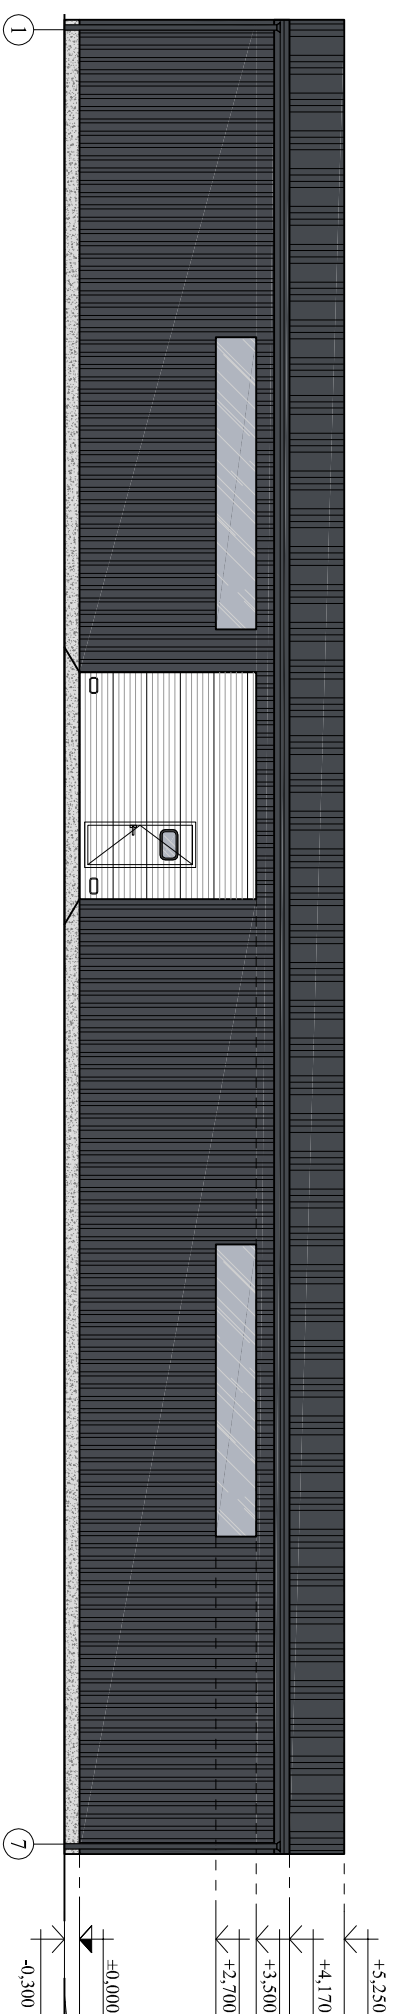

FASADAS 1-7 M 1:150

FASADAS A-C M 1:150

FASADAS 7-1 M 1:150

FASADAS C-A M 1:150

SUTAKTINIAI ŽYMĖJIMAI:

- Stogo danga - sandwich paneliai - spalva - RAL - 7024
- Sienų danga - sandwich paneliai - spalva - RAL - 7024
- Cokolio apdaila - natūrali betono - spalva - RAL - 7046
- Vartų apdaila - profiliuota skarda - spalva - RAL - 9016
- Skaidrus stiklas

Arašio Nr.		Individuali veikla		Statybos Nr.		Statybos data	
A1657		PV M. Raubienė		2022		2022	
ARCH.		M. Raubienė		2022		2022	
STATYTOJAS		K. B.		Zyklus:		202209 - TDP - BD - BR - 18	
LT		K. B.		Zyklus:		202209 - TDP - BD - BR - 18	
Lapsas		1		Lapų		1	