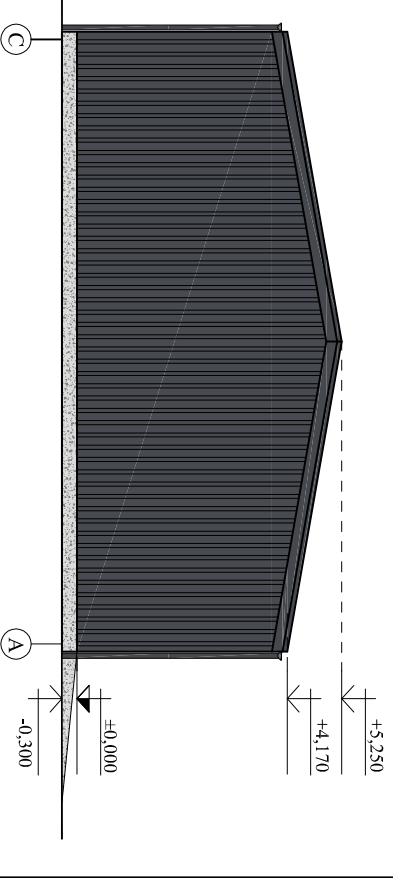

FASADAS 1-7 M 1:150

FASADAS A-C M 1:150

FASADAS 7-1 M 1:150

FASADAS C-A M 1:150

SUTAKTINIAI ŽYMĖJIMAI:

- Stogo danga - sandwich paneliai - spalva - RAL - 7024
- Sienų danga - sandwich paneliai - spalva - RAL - 7024
- Cokolio apdaila - natūrali betono - spalva - RAL - 7046
- Vartų apdaila - profiliuota skarda - spalva - RAL - 9016
- Skaidrus stiklas

Arašio Nr.		Individuali veikla		Statybos Nr.		Statybos data	
A1657		PV M. Raubienė		2022		2022	
ARCH.		M. Raubienė		2022		2022	
STATYTOJAS		K. B.		Zyklus:		202209 - TDP - BD - BR - 18	
LT		K. B.		Zyklus:		202209 - TDP - BD - BR - 18	
Lapsas		1		Lapų		1	