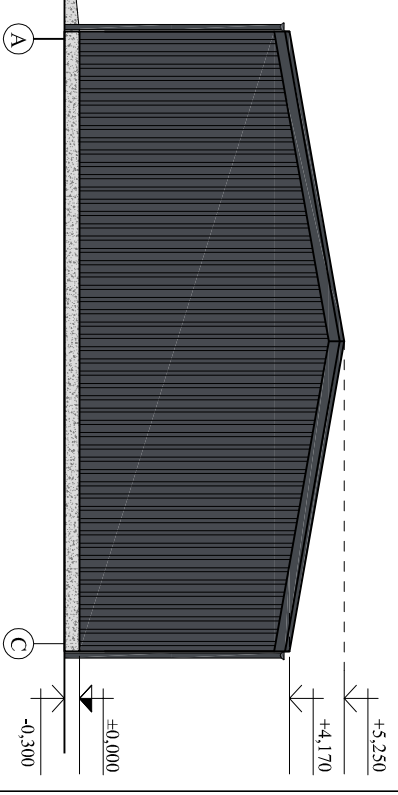

FASADAS 1-7 M 1:150

FASADAS A-C M 1:150

FASADAS 7-1 M 1:150

FASADAS C-A M 1:150

SUTAKTINIAI ŽYMĖJIMAI:

- Stogo danga - sandwich paneliai - spalva - RAL - 7024
- Sienų danga - sandwich paneliai - spalva - RAL - 7024
- Cokolio apdaila - natūrali betono - spalva - RAL - 7046
- Vartų apdaila - profiliuota skarda - spalva - RAL - 9016
- Skaidrus stiklas