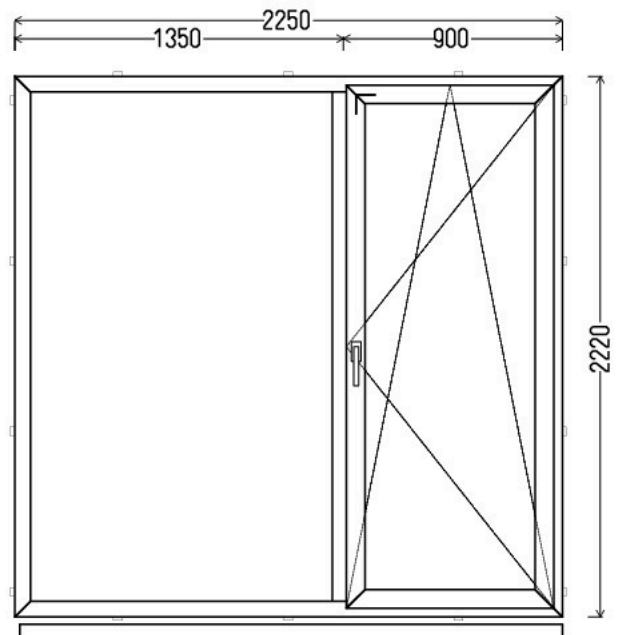

Vaizdas iš vidaus

L7 (1vnt)