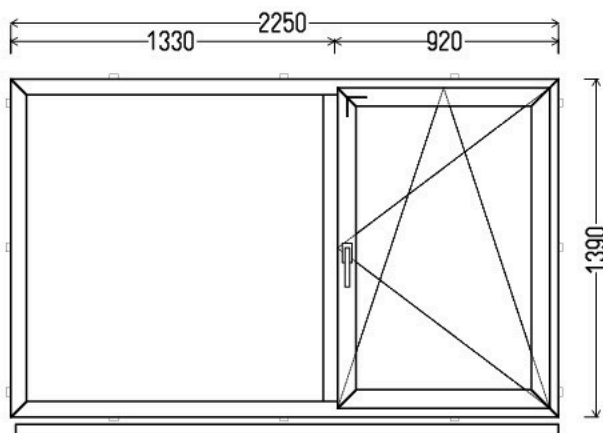

## KOMERCINIS PASIŪLYMAS

Poz.	Varstymo tipas	Matmenys (mm) aukštis x plotis	Plotas (m <sup>2</sup> /vnt)	Kaina (EUR/m <sup>2</sup> )	Gaminio kaina(EUR)	Kiekis (vnt)	Suma (EUR)
L1	*,^<	1390 x 2250	3.13			1	
L2	^>,*	2210 x 2250	4.97			1	
L3	*,^<	1390 x 1920	2.67			1	
L4	^>,*	1390 x 1920	2.67			1	
L5	*,^<	1390 x 1920	2.67			1	
L6	^>,*	1390 x 1920	2.67			1	
L7	*,^<	2220 x 2250	5.00			1	
L8	^>,*	1390 x 2250	3.13			1	
<b>Viso:</b>			<b>26.91</b>			<b>8</b>	
Montavimas					EUR / m <sup>2</sup>	26.91	
<b>ĮD VISO:</b>							
<b>PVM (21%):</b>							
<b>ĮD VISO APMOKĖJIMUI, EUR:</b>							

### Papildomos sąlygos:

1. Profilių sistema: Gealan S 9000 - 6 kamerų, 83mm pločio langai su 3 sandarinimo tarpinėmis (Uf=0.92)
2. Profilių spalva: antracitas iš lauko
3. Stiklinimas: 4Sel-20Ar-4-20Ar-4Sel (52mm dvikamerinis st. pak. su selekt. stiklu, Ug=0.5).
4. Užraktai: SIEGENIA Favorit.