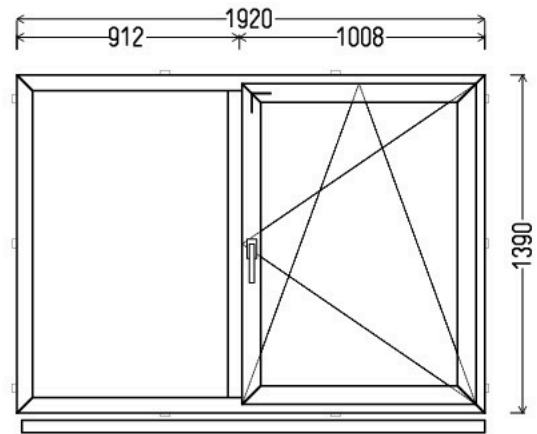

### Papildomos sąlygos:

1. Profilių sistema: Gealan S 9000 - 6 kamerų, 83mm pločio langai su 3 sandarinimo tarpinėmis (Uf=0.92)
2. Profilių spalva: antracitas iš lauko
3. Stiklinimas: 4Sel-20Ar-4-20Ar-4Sel (52mm dvikamerinis st. pak. su selekt. stiklu, Ug=0.5).
4. Užraktai: SIEGENIA Favorit.

Vaizdas iš vidaus

L1 (1vnt)

Vaizdas iš vidaus

L2 (1vnt)

Vaizdas iš vidaus

L3 (1vnt)

Vaizdas iš vidaus

L4 (1vnt)