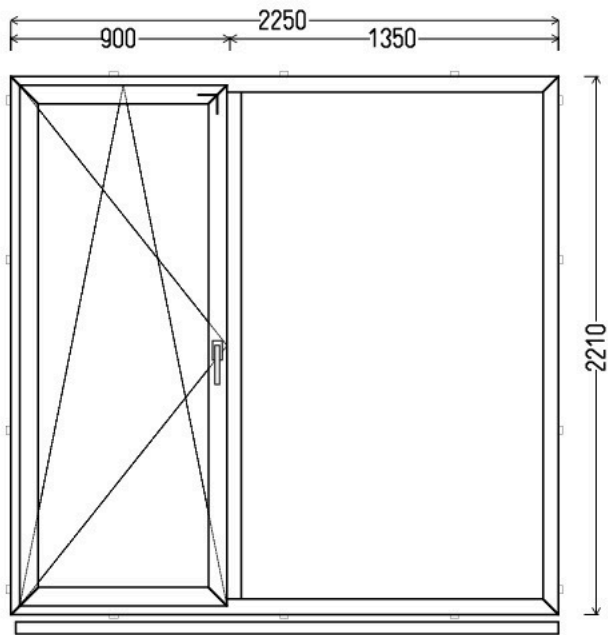

## KOMERCINIS PASIŪLYMAS

Poz.	Varstymo tipas	Matmenys (mm) aukštis x plotis	Plotas (m <sup>2</sup> /vnt)	Kaina (EUR/m <sup>2</sup> )	Gaminio kaina(EUR)	Kiekis (vnt)	Suma (EUR)
L1	*,^<	1390 x 2250	3.13			1	
L2	^>,*	2210 x 2250	4.97			1	
L3	*,^<	1390 x 1920	2.67			1	
L4	^>,*	1390 x 1920	2.67			1	
L5	*,^<	1390 x 1920	2.67			1	
L6	^>,*	1390 x 1920	2.67			1	
L7	*,^<	2220 x 2250	5.00			1	
L8	^>,*	1390 x 2250	3.13			1	
<b>Viso:</b>			<b>26.91</b>			<b>8</b>	
Montavimas					EUR / m <sup>2</sup>	26.91	
<b>ĮD VISO:</b>							
<b>PVM (21%):</b>							
<b>ĮD VISO APMOKĖJIMUI, EUR:</b>							

### Papildomos sąlygos:

1. Profilių sistema: Gealan S 9000 - 6 kamerų, 83mm pločio langai su 3 sandarinimo tarpinėmis (Uf=0.92)
2. Profilių spalva: antracitas iš lauko
3. Stiklinimas: 4Sel-20Ar-4-20Ar-4Sel (52mm dvikamerinis st. pak. su selekt. stiklu, Ug=0.5).
4. Užraktai: SIEGENIA Favorit.

Vaizdas iš vidaus

L1 (1vnt)

Vaizdas iš vidaus

L2 (1vnt)

Vaizdas iš vidaus

L3 (1vnt)

Vaizdas iš vidaus

L4 (1vnt)